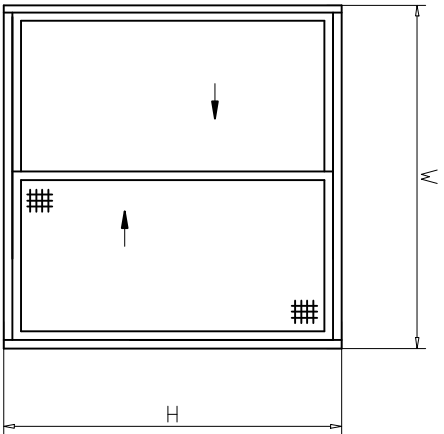

清远市吉成铝业有限公司
Qing Yuan JICHENG Aluminum Corporation

客户名称
客户确认

客户图号
本厂图号

产品名称
系列

JC-D60系列推拉窗

上固定=W-40

固上滑=W-40

下滑=W-40

边封=H

上下方= (W-107) / 2

光企=H-61

勾企=H-61