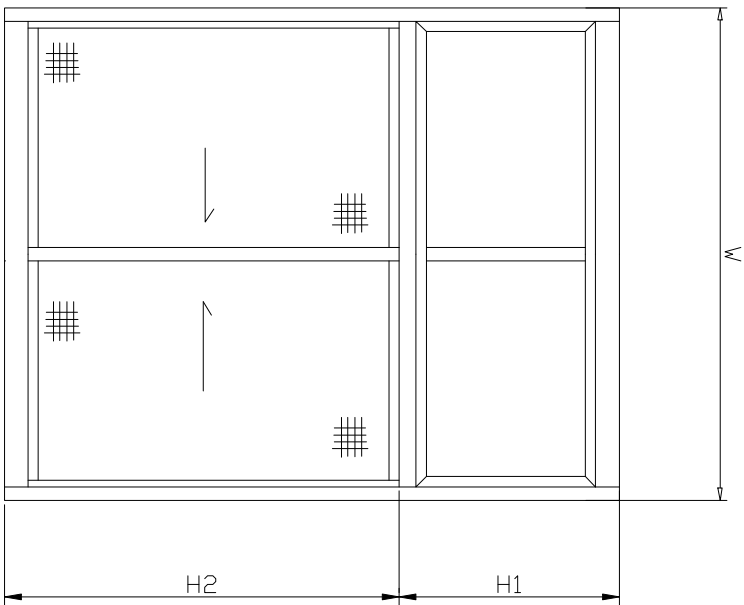

清远市吉成铝业有限公司
Qing Yuan JICHENG Aluminum Corporation

客户名称
客户确认

客户图号
本厂图号

产品名称
系列

83A 系列推拉窗

上固定-W-40
 圆上滑-W-40
 下滑-W-40
 边封-H1+H2
 吊钩-H1-05
 边封垫-H1-05
 上下方=(W-188) / 2
 光企-H2-10
 勾企-H2-10