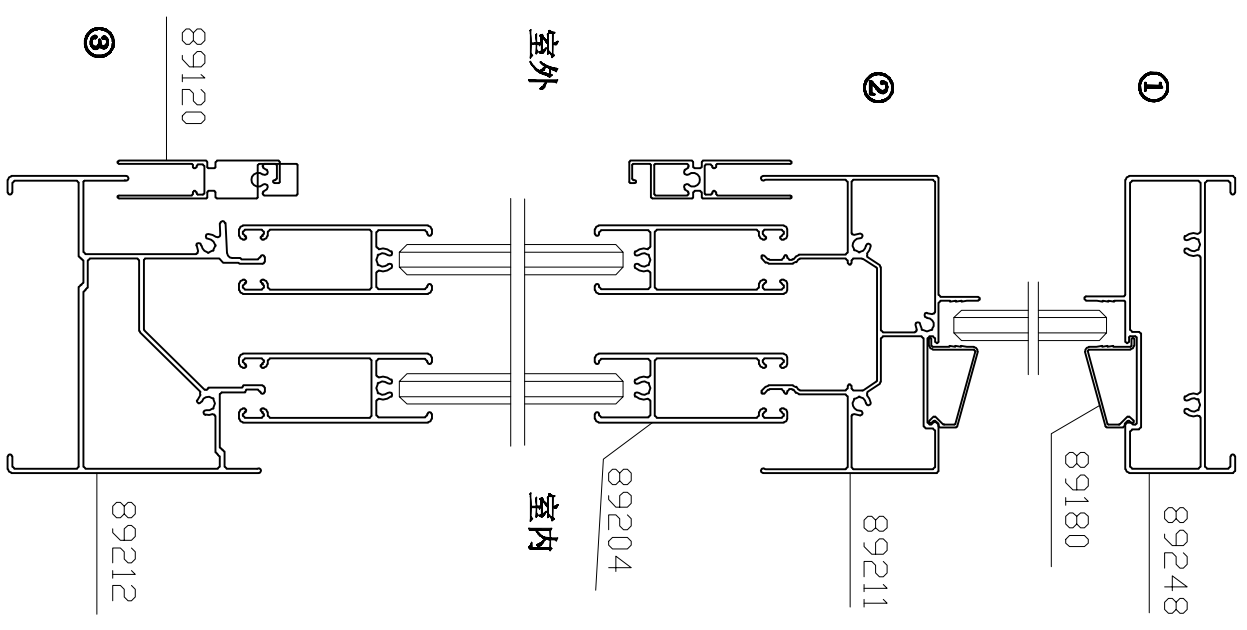

清远市吉成铝业有限公司

Qing Yuan JICHENG Aluminum Corporation

客户名称
客户确认

客户图号
本厂图号

产品名称
系列
899 系列推拉窗
装配图

室外

室内

②

①

室外

室内

室外

室内

⑧

⑦