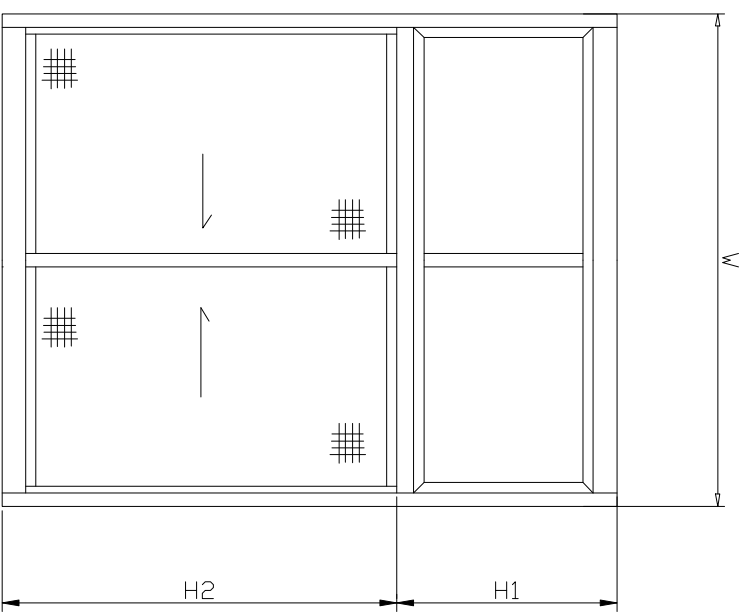

清远市吉成铝业有限公司
Qing Yuan JICHENG Aluminum Corporation

客户名称
客户确认

客户图号
本厂图号

产品名称
系列

A90 系列推拉窗

- 上固定-W-64
- 圆上滑-W-64
- 下滑-W-64
- 边封-H1-H2
- 吊钩-H1-65
- 边封垫-H1-65
- 上下方= (W-176) / 2
- 光企-H2-43
- 勾企-H2-43
- 密封胶-H2-43
- 密封-上下方+60