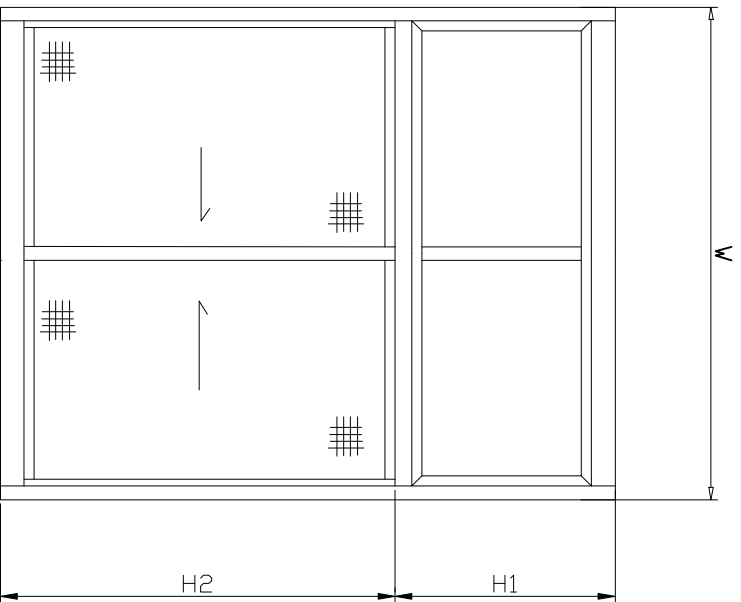

清远市吉成铝业有限公司  
Qing Yuan JICHENG Aluminum Corporation

客户名称  
客户确认

客户图号  
本厂图号

产品名称  
系列

768系列推拉窗系列图

上固定=W-36

固上滑=W-36

下滑=W-36

边封=H1+H2

吊管=H1-56

边封盖=H1-56

上下方= (W-117) /2

光企=H2-20

勾企=H2-20

竖纱=H2-20

横纱=上下方+30