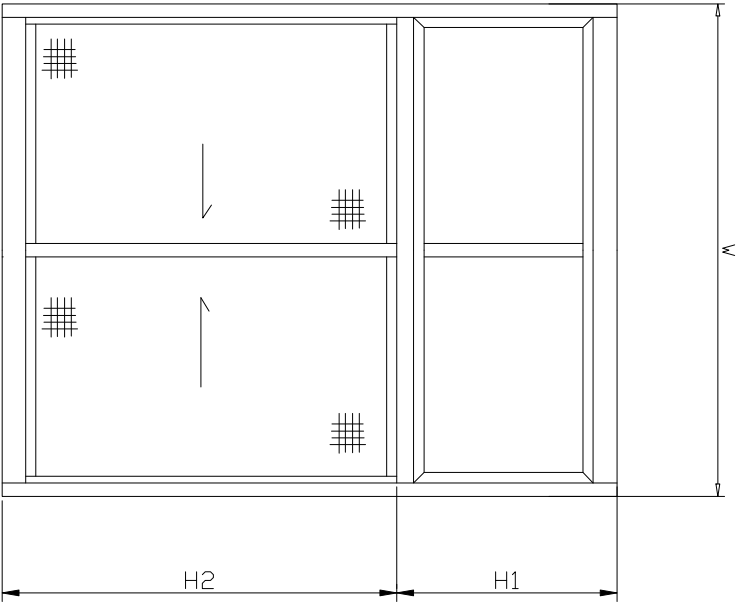

清远市吉成铝业有限公司
Qing Yuan JICHENG Aluminum Corporation

客户名称
客户确认

客户图号
本厂图号

产品名称
系列

J80 系列推拉窗

上固定-WF-28
 圆上滑-WF-28
 下滑-WF-28
 边封-H11-H12
 吊钩-H11-83
 边封垫-H11-83
 上下方=(W-128) / 2
 光企-H12-0
 勾企-H12-0