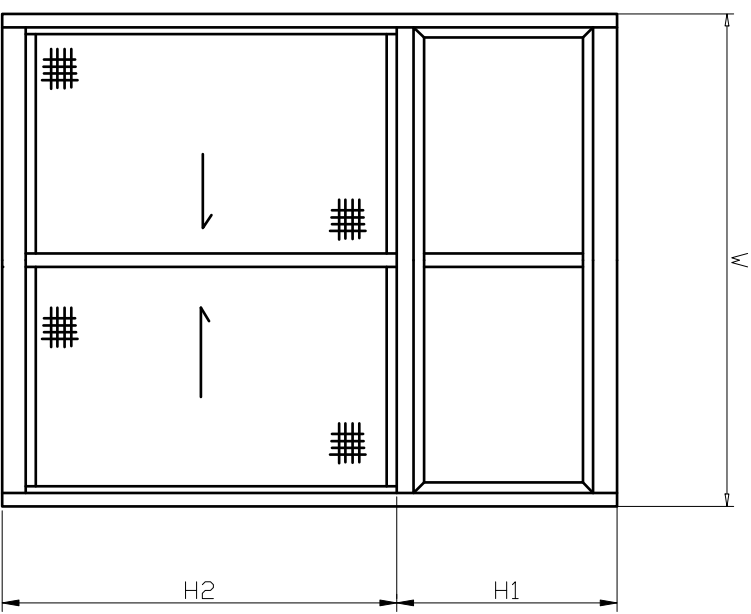

清远市吉成铝业有限公司
QingYuan JICHENG Aluminum Corporation

客户名称
客户确认

客户图号
本厂图号

产品名称
系列

J828 系列推拉窗

- 上固定=W-30
- 固上滑=W-30
- 下滑=W-30
- 边封=H1+H2
- 吊管=H1-73
- 边封盖=H1-73
- 上下方= (W-134) /2
- 光企=H2-14
- 勾企=H2-14
- 竖纱=H2-14
- 横纱=上下方+30